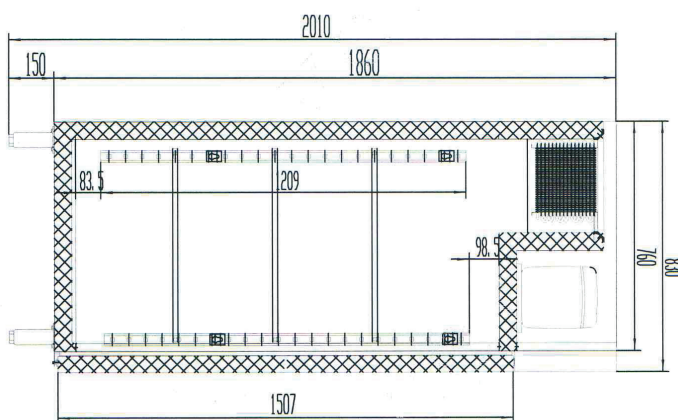

Technický list

Technický výkres

Skříň chladicí GN 700 l nerezová

Model	Sap kód	00013348
MN 700	Skupina artiklů	Skříňe chladicí a mrazicí