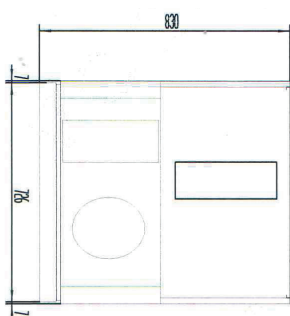

Technický list

Technický výkres

Skříň chladicí GN 700 l nerezová

Model	Sap kód	00013348
MN 700	Skupina artiklů	Skříňe chladicí a mrazicí